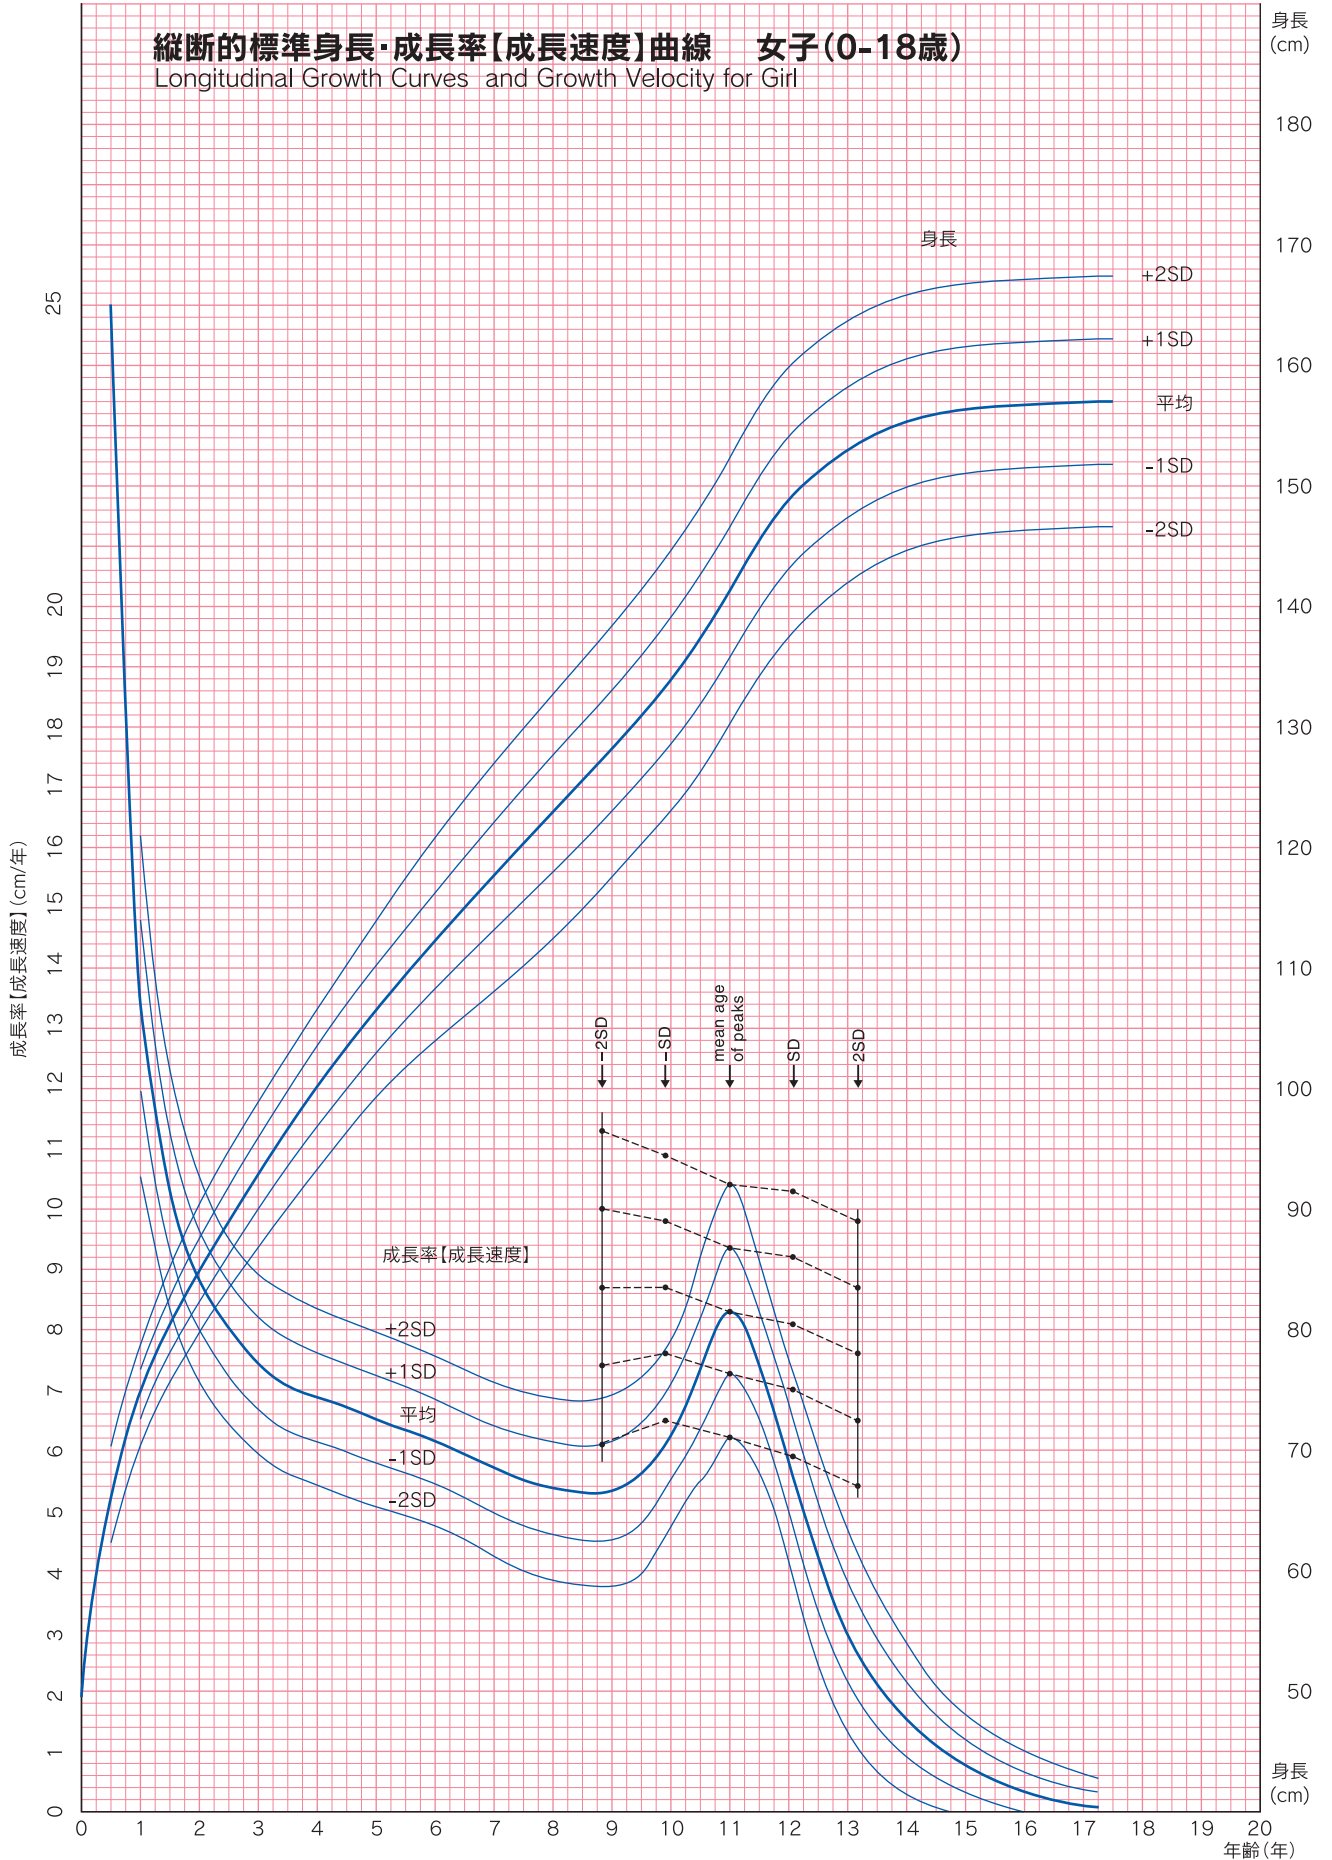

縦断的標準身長・成長率【成長速度】曲線 女子(0-18歳)

Longitudinal Growth Curves and Growth Velocity for Girl

Suwa S, et al. Clin Pediatr Endocrinol 1(1): 5-13, 1992 のデータを用いて作図
 監修: 藤枝憲二 著者: 諏訪城三、立花克彦 発行日: 2006年9月1日 発行所: (株) ヴィリンク 東京都北区王子4-23-3 (禁無断転載、複製)